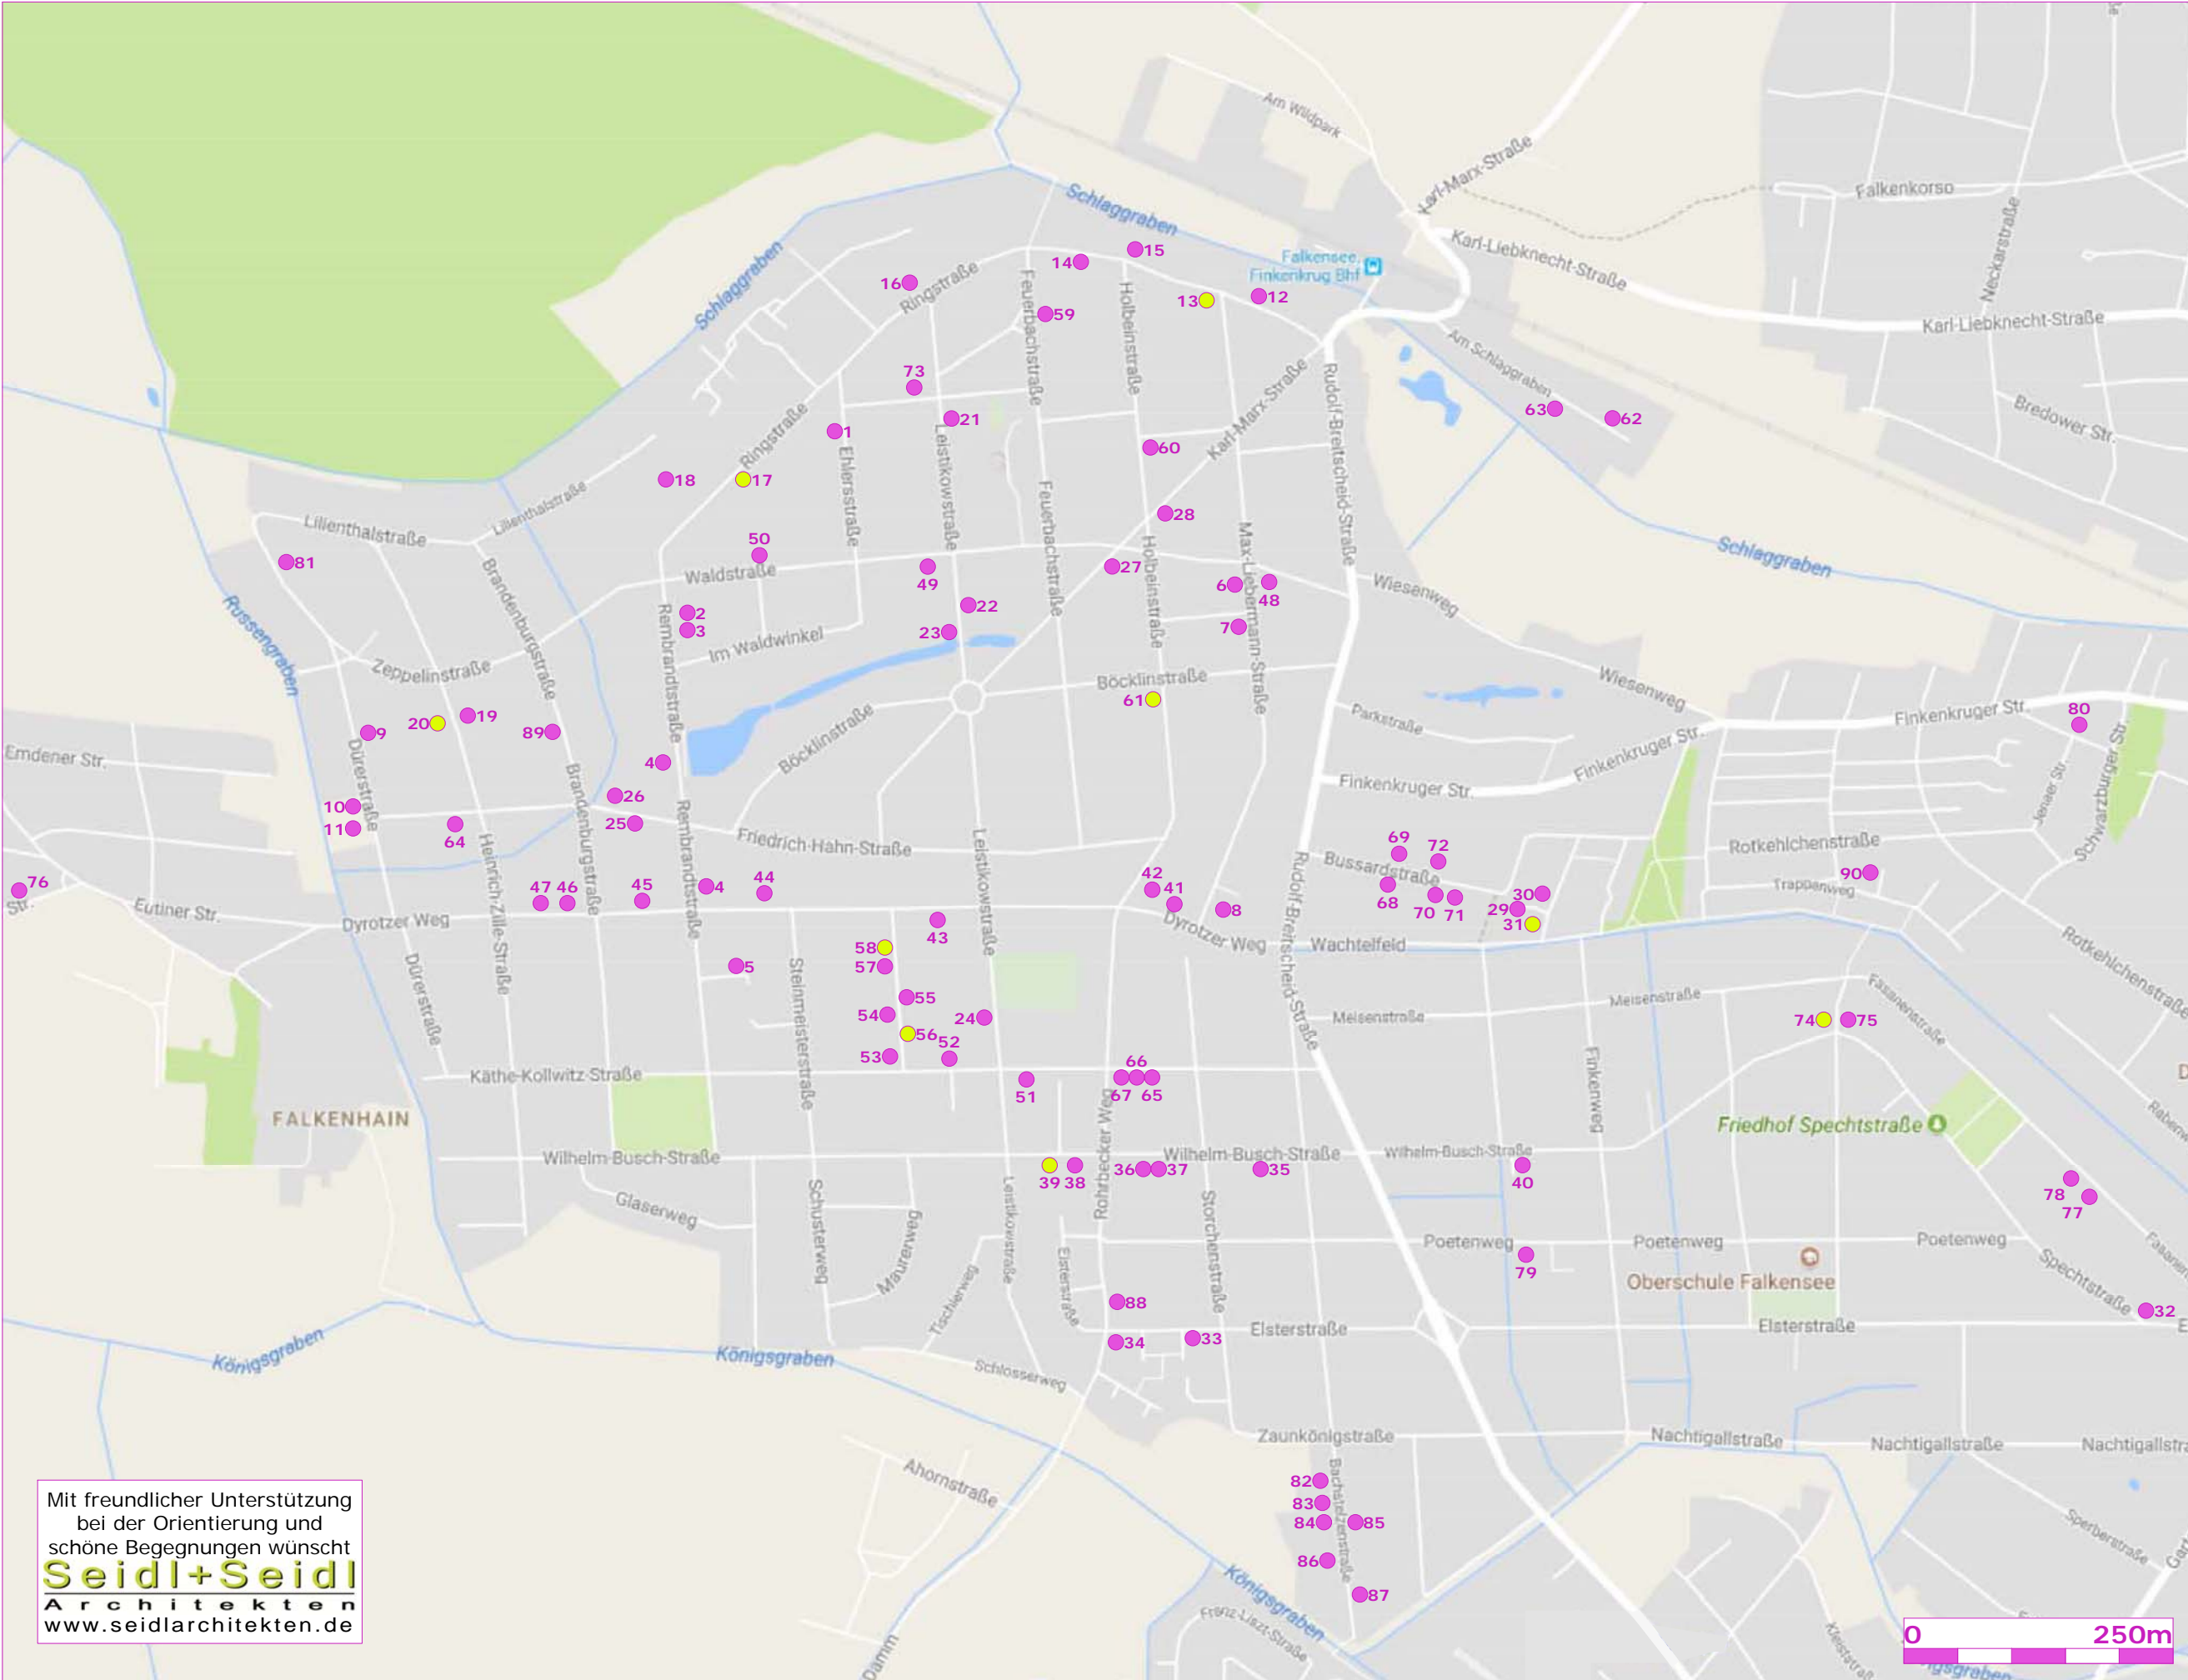

Stadtteiflohmarkt in Finkenkrug am Samstag, den 15.06.2019, 14-19Uhr

Teilnehmer

1. Fam. Börst, Ehlersstr. 7
2. Fam. Wolf-Brack Rembrandtstr. 4a
3. Fam. Demba, Rembrandtstr. 6a
4. Fam. Hanack, Rembrandtstr. 27
5. Fam. Gehrman, Rembrandtstr. 52
6. Fam. Höpfner, Max-Liebermann-Str. 37
7. Fam. Wedler, Max-Liebermann-Str. 41
8. Fam. Vielbaum/ Schulze, Max Liebermann Str. 82
9. Fam. Klems, Dürerstr. 12
10. Fam. Kohlmann, Dürerstr. 19
11. Fam. Jäckl, Dürerstr. 23
12. Fam. Busch, Ringstr. 9
13. **Fam. Kuttig, Ringstr. 12**
14. Fam. Stemler, Ringstr. 26
15. Fam. Hennig /Gewiese, Ringstr. 27
16. Fam. Steup, Ringstr. 59
17. **Fam. Grothe, Ringstr. 72**
18. Fam. Ulbrich-Dreidax, Ringstr. 103
19. Fam. Stendel, Heinrich-Zille-Str. 26
20. **Fam. Lang, Heinrich-Zille-Str. 23**
21. Fam. Büngener, Leistikowstr. 16
22. Fam. Wassermann, Leistikowstr. 36
23. Fam. Herres, Leistikowstr. 39
24. Fam. Böer, Leistikowstr. 79
25. Fam. Eichhorn/ Schubert, Friedrich Hahn Str. 66
26. Fam. Maaser, Friedrich Hahn Str. 71
27. Fam. Schultz Karl-Marx-Str. 29
28. Fam. Laumer, Karl- Marx- Str. 33
29. Fam. Wiecken, Wachtelfeld 34
30. Fam. Wahlers, Wachtelfeld 40
31. **Fam. Scheere, Wachtelfeld 36**
32. Fam. Nitsche, Elsterstr. 43
33. Fam. Kraus-Hirndorf, Elsterstr. 168a
34. Fam. Sippli, Elsterstr. 176
35. Fam. Hiermeyer, Wilhelm-Busch-Str. 74
36. Fam. Kirstein, Wilhelm-Busch-Str. 86b
37. Fam. Müller, Wilhelm-Busch-Str. 88a
38. Fam. Havemann, Wilhelm-Busch-Str. 90a
39. **Fam. Deckert, Wilhelm-Busch-Str. 92**
40. Fam. Pauluweit, Wilhelm-Busch-Straße 42a
41. Fam. Grafe, Dyrotzer Weg 13
42. Fam. Georgi, Dyrotzer Weg 17
43. Fam. Lachmann, Dyrotzer Weg 32
44. Fam. Martin, Dyrotzer Weg 67
45. Fam. Venzke/Friedrich, Dyrotzer Weg 81
46. Fam. Grothe u. Bolze, Dyrotzer Weg 89
47. Fam. Puls, Dyrotzer Weg 91
48. Fam. Pitack, Waldstr. 8
49. Fam. Krettek und Miller, Waldstr. 32
50. Fam. Pflug, Waldstr. 55
51. Fam. Gerlich, Käthe-Kollwitz-Str. 34
52. Fam. Hölzl, Käthe-Kollwitz-Str. 45
53. Fam. Tack, Käthe-Kollwitz-Str. 51 / L-Richter-Str.
54. Fam. Gericke, Ludwig-Richter-Str. 11
55. Fam. Boehnke, Ludwig-Richter-Str. 14
56. **Fam. Herold, Ludwig-Richter-Str. 18**
57. Fam. Hoffmann, Ludwig-Richter-Str.3
58. **Fam. Seidl/Höckelmann, Ludwig-Richter-Str.1**
59. Fam. Emersleben, Feuerbachstr. 8
60. Fam. Bruns, Holbeinstr. 26
61. **Fam. Mueller, Holbeinstr. 61**
62. Fam. Wilkens, Am Schlaggraben 38
63. Fam. Kietzke, Am Schlaggraben 27
64. Fam. Klettke/Ast, Friedrich-Hahn-Str. 86
65. Fam. Manti, Käthe Kollwitz Str. 22
66. Fam. Hönicke, Käthe Kollwitz Str. 24
67. Fam. Caspari, Käthe Kollwitz Str. 24a
68. Fam. Tamme, Bussardstr. 9
69. Fam. Reiser, Bussardstr. 10
70. Fam. Scherfenberg, Bussardstr.15
71. Fam. Althoff, Bussardstr.17
72. Fam. Walther, Bussardstr. 18
73. Fam. Schwake, Gertrud-Kolmar-Weg 11
74. **Fam. Westkemper, Drosselstr. 3**
75. Fam. Sannig, Drosselstr. 4
76. (ohne Name gewünscht) Rügener Str. 19
77. Fam. Rix, Fasanenstr. 24
78. Fam. Wegener, Fasanenstr. 26
79. Fam. Körperich, Poetenweg 58
80. Fam. Dittmann, Gothaer Str. 25
81. Fam. Rieschl/Kriege, Zeppelinstr. 51
82. Fam. Gränz, Bachstelzenstr. 41A
83. Fam. Schönrock, Bachstelzenstr. 49
84. Fam. Hurley, Bachstelzenstr. 51
85. Fam. Bose, Bachstelzenstr. 52
86. Fam. Hulha, Bachstelzenstr. 59
87. Fam. Basien, Bachstelzenstr. 66
88. Fam. Freundt, Rohrbecker Weg 46
89. Fam. Jochum, Brandenburgstr. 23
90. Fam. Jäger, Trappenweg 17